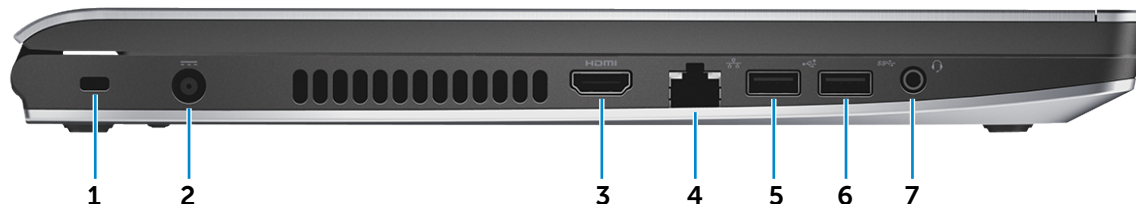

Foran

Venstre

Høyre

Base

Skjerm

Foran

1 Strøm- og batteristatuslampe

Viser strøm- og batteristatusen til datamaskinen.

Foran

Venstre

Høyre

Base

Skjerm

Venstre

1 Spor for sikkerhetskabel

Kobel til en sikkerhetskabel slik at du kan forhindre uautorisert forflytning av datamaskinen.

2 Kontakt for strømforsyning

Koble til en strømforsyning for å forsyne datamaskinen med strøm og lade batteriet.

3 HDMI-port

Koble til et TV-apparat eller en annen HDMI-aktivert enhet. Tilbyr både lyd og bilde.

6 USB 3.0-port

Koble til periferutstyr som f.eks. lagringsenheter, skrivere, osv. Gir dataoverføringshastigheter på opptil 5 Gbps.

7 Hodetelefonport

Koble til en hodetelefon, mikrofon eller et kombinert mikrofon+hodetelefonsett (hodesett).