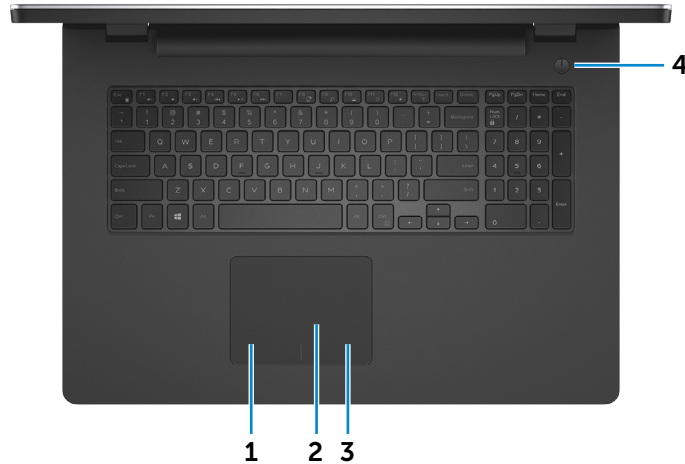

Høyre

Base

Skjerm

Base

1 Venstreklikk-område

Trykk for venstreklikking.

2 Styreplate

Flytt fingeren din på berøringsplaten for å flytte musen.
Trykk for venstreklikking.