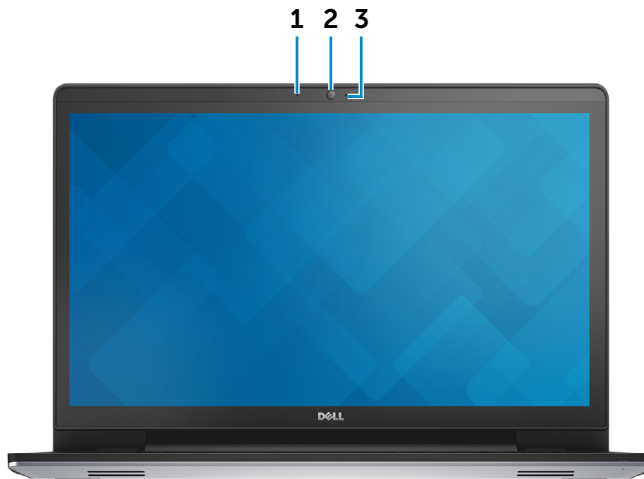

Venstre

Høyre

Base

Skjerm

1 Mikrofon

Tilbyr en høykvalitets lydinnngang på datamaskinen din for opptak av lyd, samtaler eller lignende.

2 Kamera

Gir deg muligheten til å ha videochatter, ta bilder og ta opp video.

3 Statuslys for kamera

Slår seg på når kameraet er i bruk.

Dimensjoner og vekt

Høyde:	
Berøring	29,60 mm (1,16 tommers)
Ikke berørings skjerm	28,40 mm (1,12 tommers)
Bredde	414,30 mm (16,31 tommers)
Dybde	285,70 mm (11,25 tommers)
Vekt (maks):	
Berøring	3,30 kg (7,28 lb)
Ikke berørings skjerm	3 kg (6,61 lb)
MERK: Vekten til den bærbare datamaskinen din kan variere ut fra bestilt konfigurasjon og produksjonsvarians.	